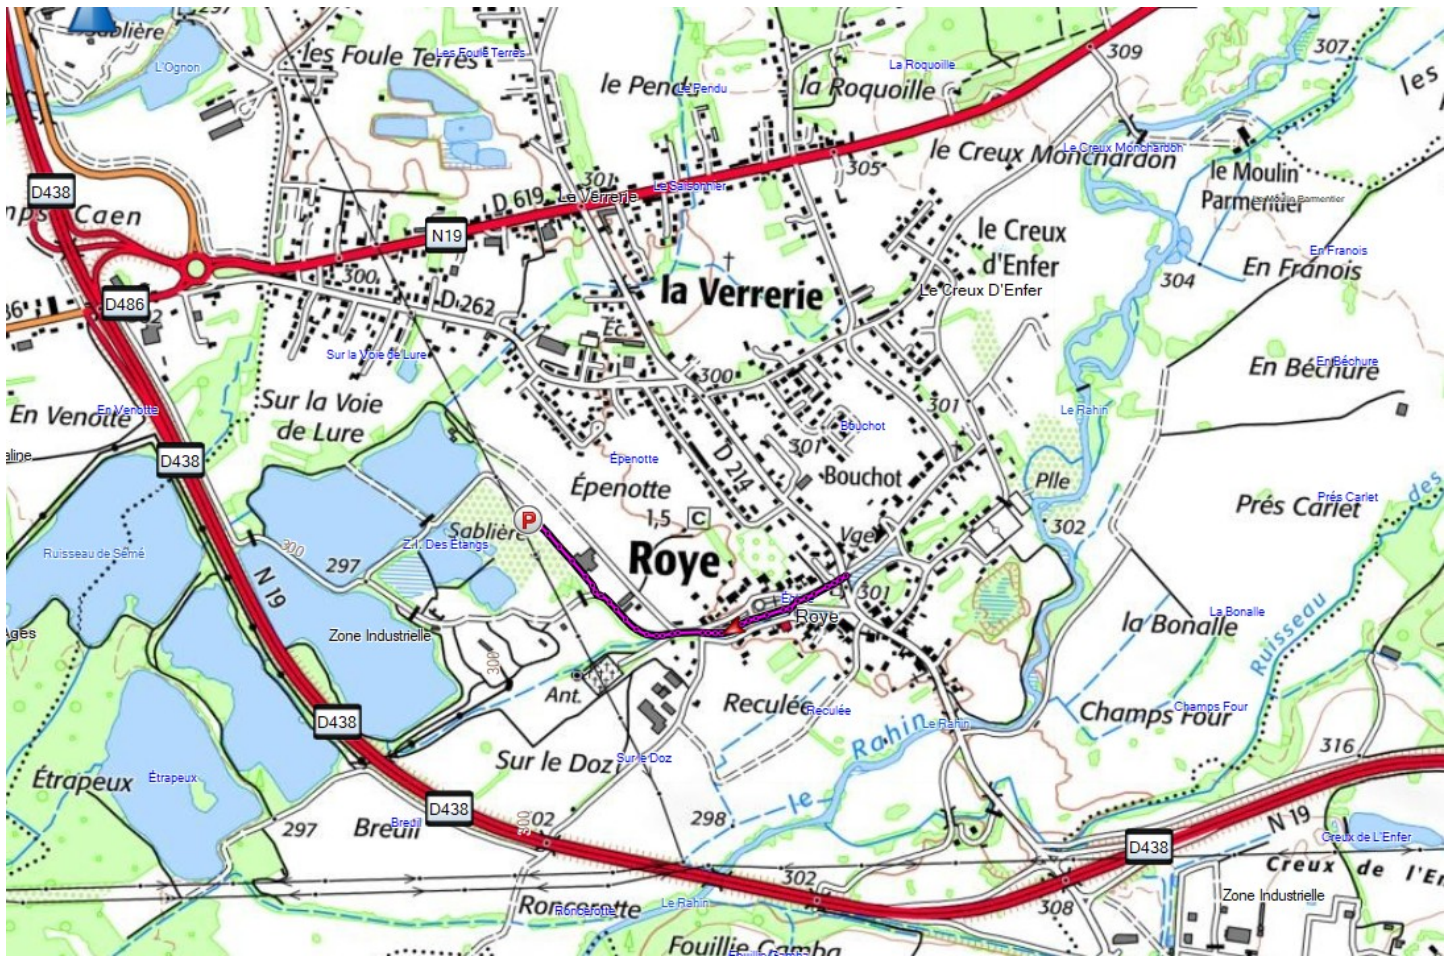

Accès parking Roye Aire de Jeux

- Depuis le centre de Roye, se diriger vers l'église et prendre la deuxième rue à droite,
- Le parking est sur votre gauche après la SCM