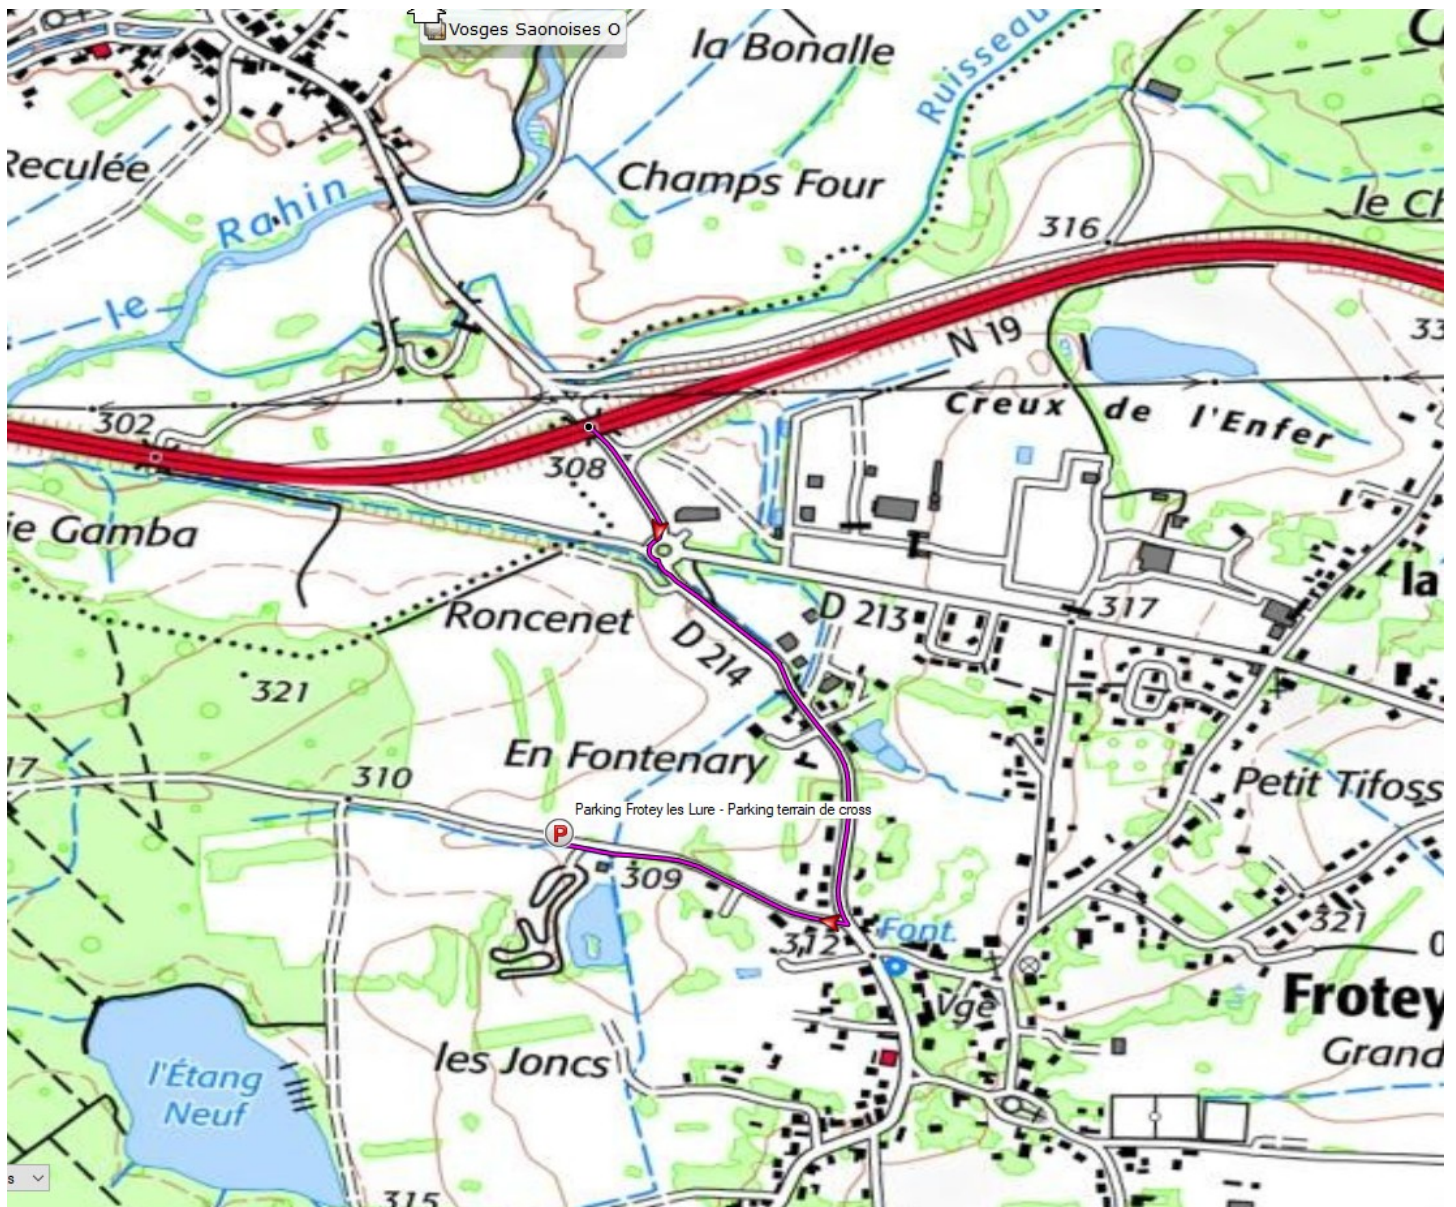

Accès Frotey les Lure Parking terrain de cross

Depuis la sortie N°14 sur la 2*2 voies Lure ↔ Héricourt ,
prendre la direction Fotey les Lure . Continuer tout droit au
premier rond- point puis prendre la première rue à droite après
avoir passé l'entrée d'agglomération.