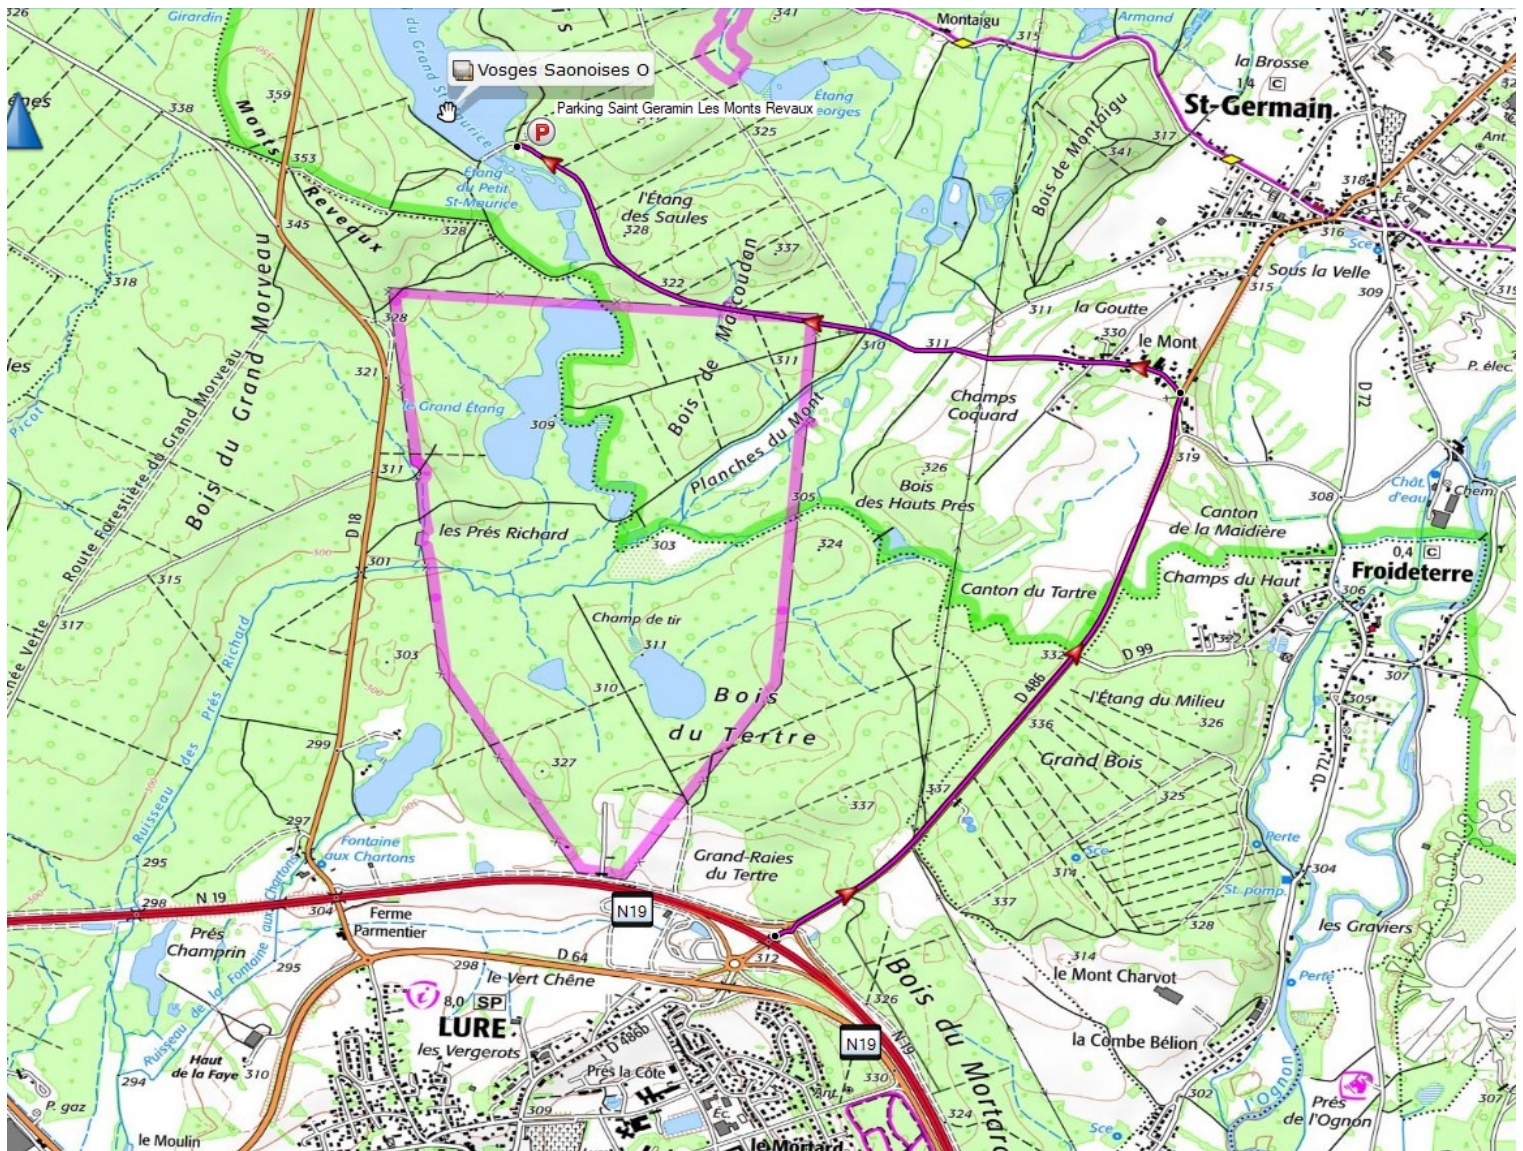

Accès parking St Germain Etang du Mt Reveaux

- **Depuis Lure** Prendre la direction de St Germain . A l'entrée de st Germain, après le Radar, prendre la route à gauche en direction de l''étang des Monts Reveaux . Continuer tout droit sur 2,5 km sur une route forestière