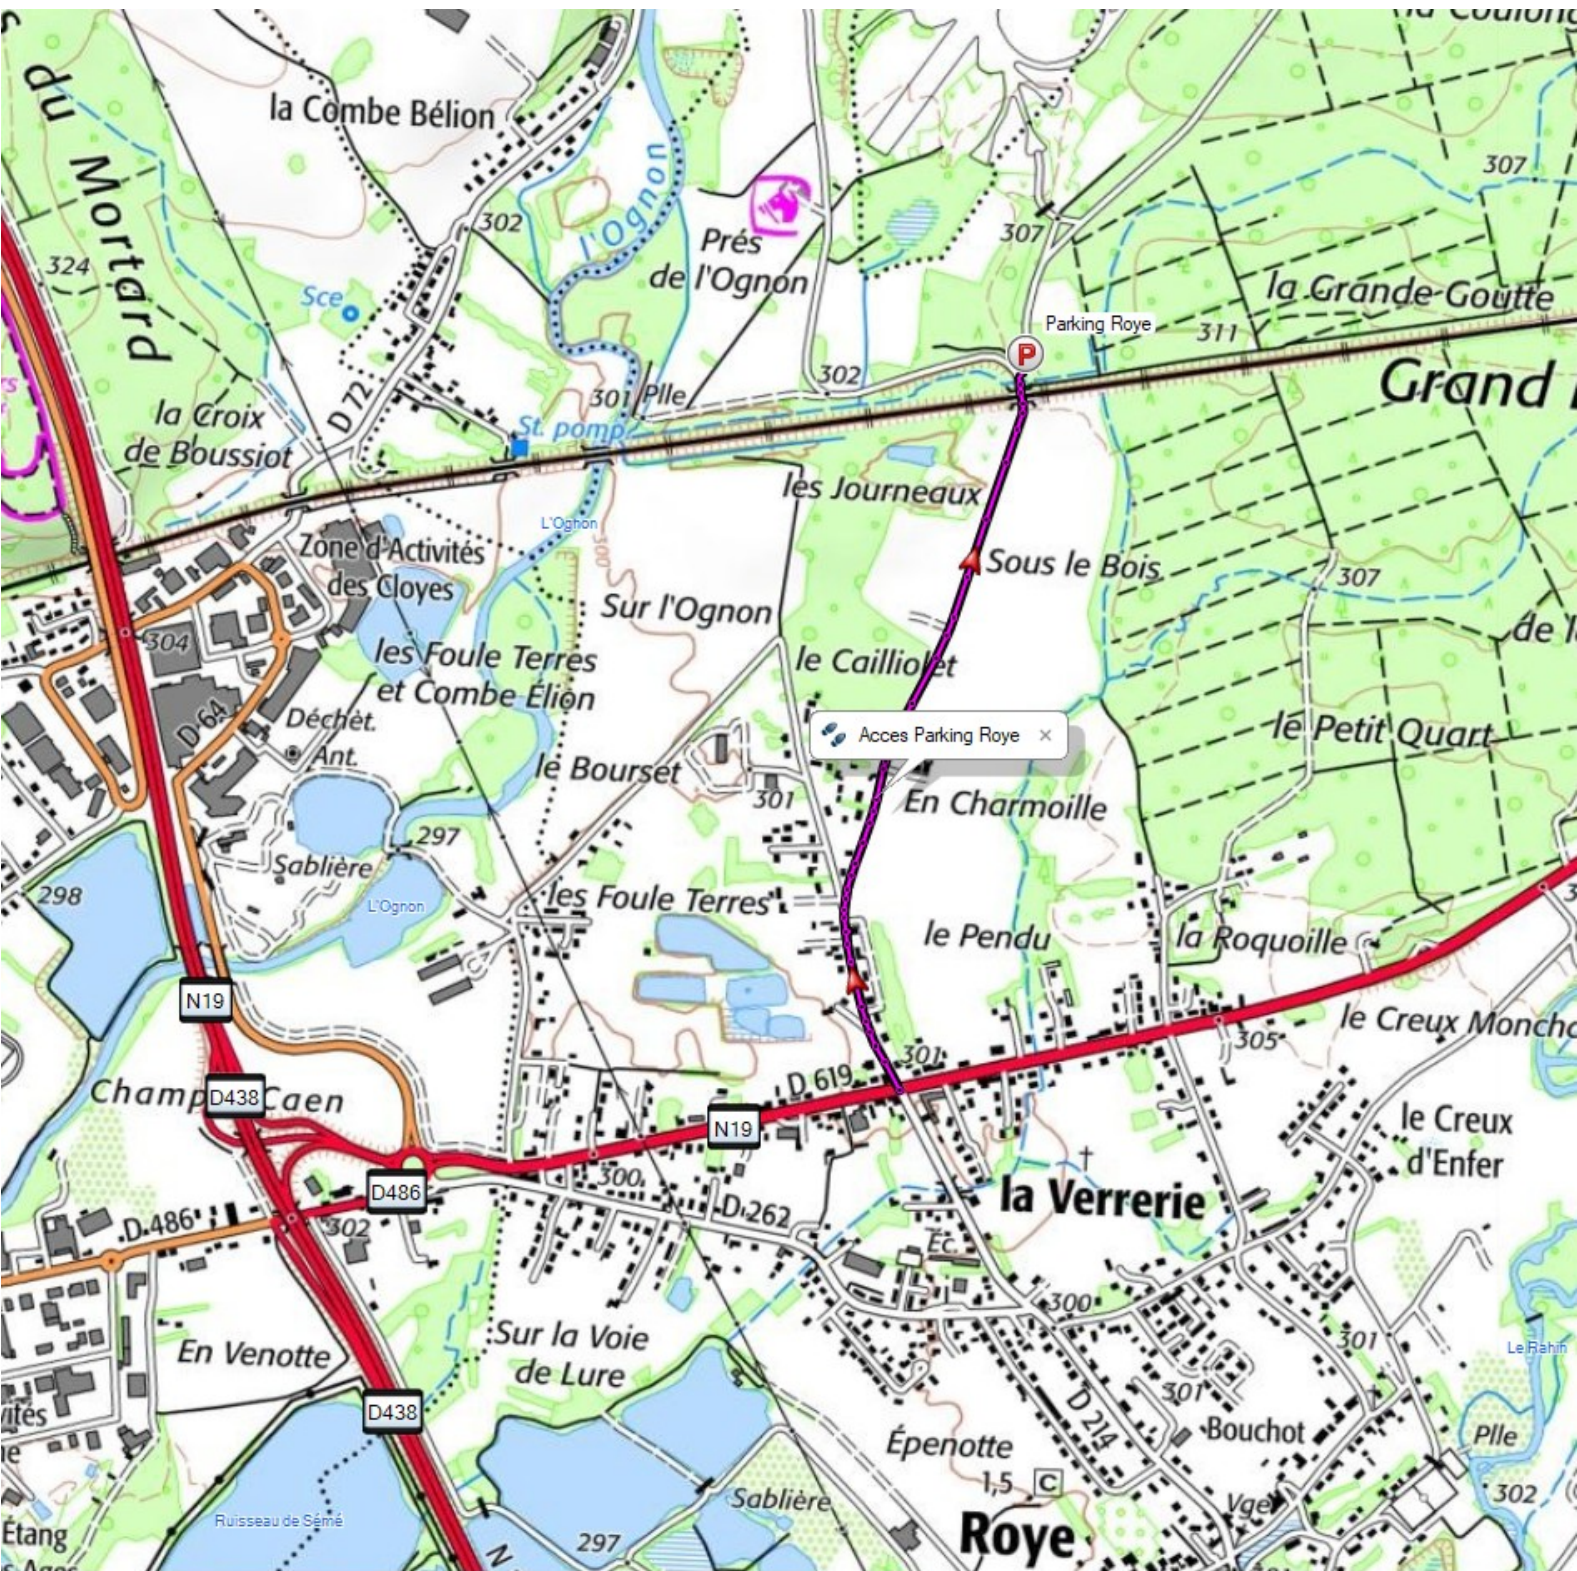

Accès parking Départ ROYE

- Sur la D619 Lure- Ronchamp , Prendre la rue de l'aérodrome au niveau du bar « A la Réunion des amis » direction Froideterre
- Après 350 m Prendre à droite
- Le parking est juste après le passage sous la voie de chemin de fer