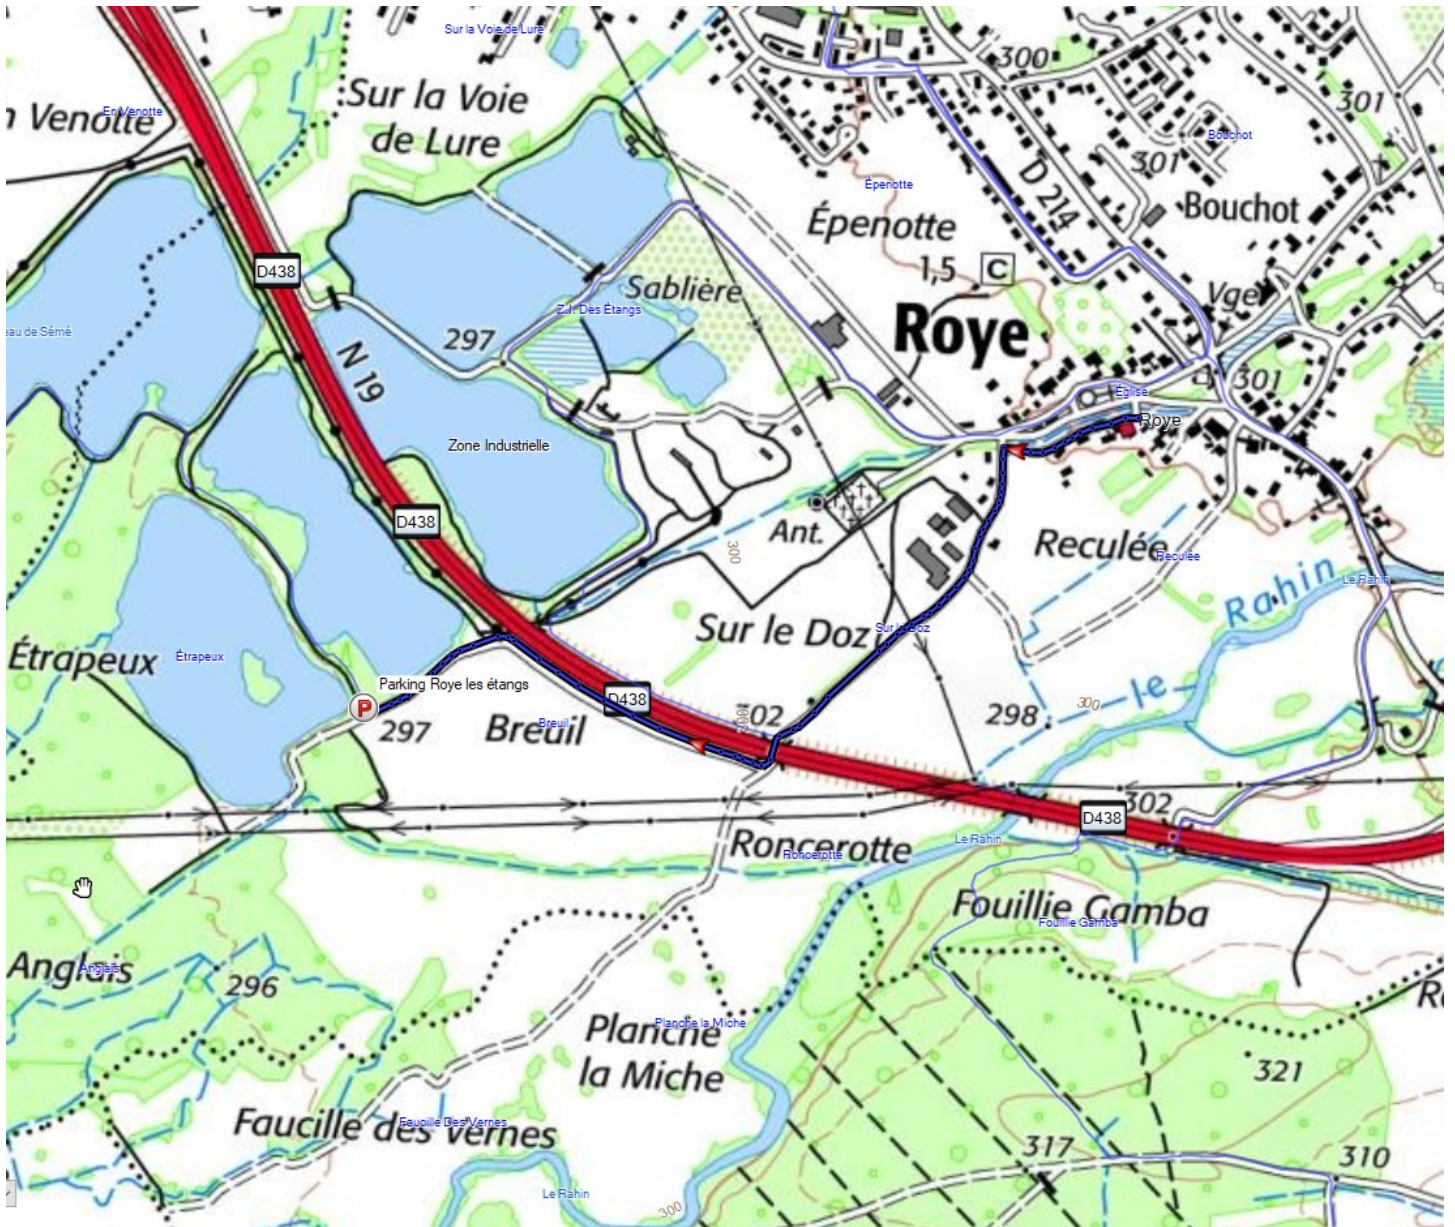

Accès parking Départ ROYE- Les étangs

- Depuis la mairie de Roye , continuer tout droit et prendre la première route à gauche . Continuer devant la ferme,
- Passer sous le pont sous la 2*2 voies Lure – héricourt
- Tourner à droite juste après le pont et continuer jusqu'aux étangs