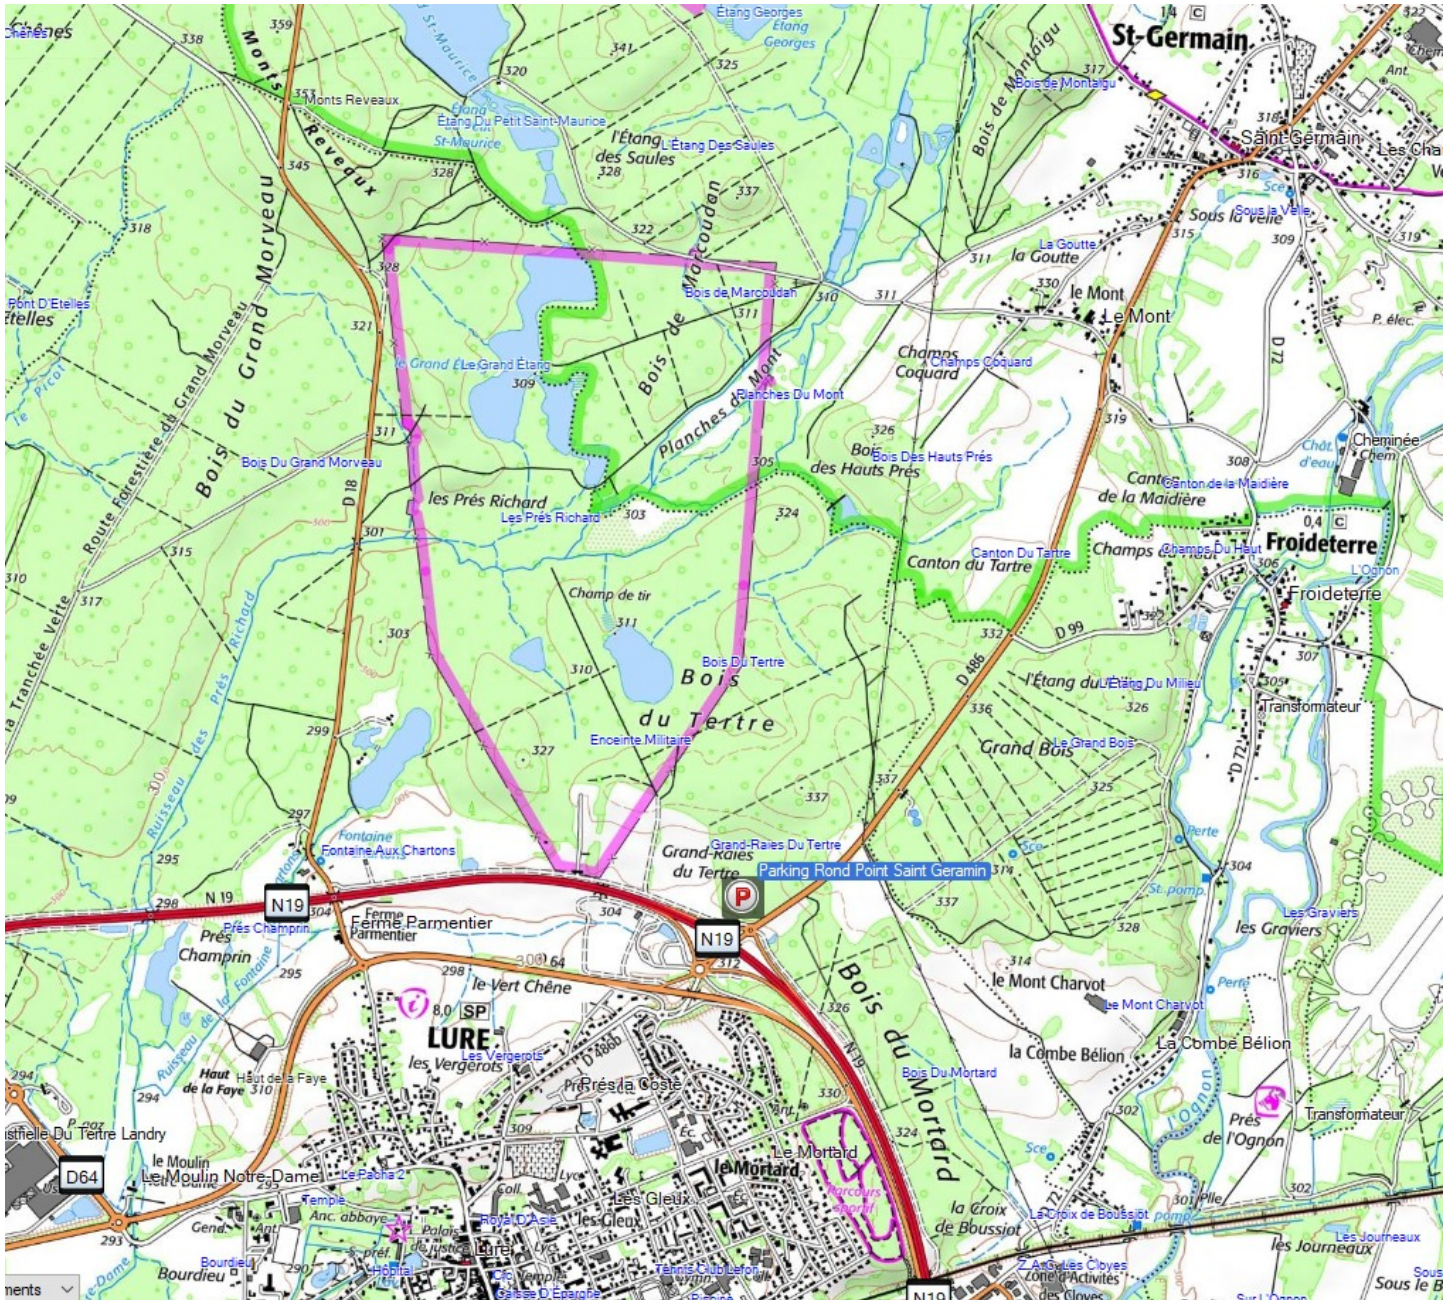

# Accès parking covoiturage Lure – Rond point de St Germain

- **Depuis Lure** Prendre la direction de St Germain . Le parking est à gauche au niveau du rond point après avoir passé sous la 2\*2 voies ,
- **Depuis la 2\*2 voies** Prendre la sortie N°16 et suivre la direction Notre St Germain . Le parking est au niveau du Rond point coté St Germain