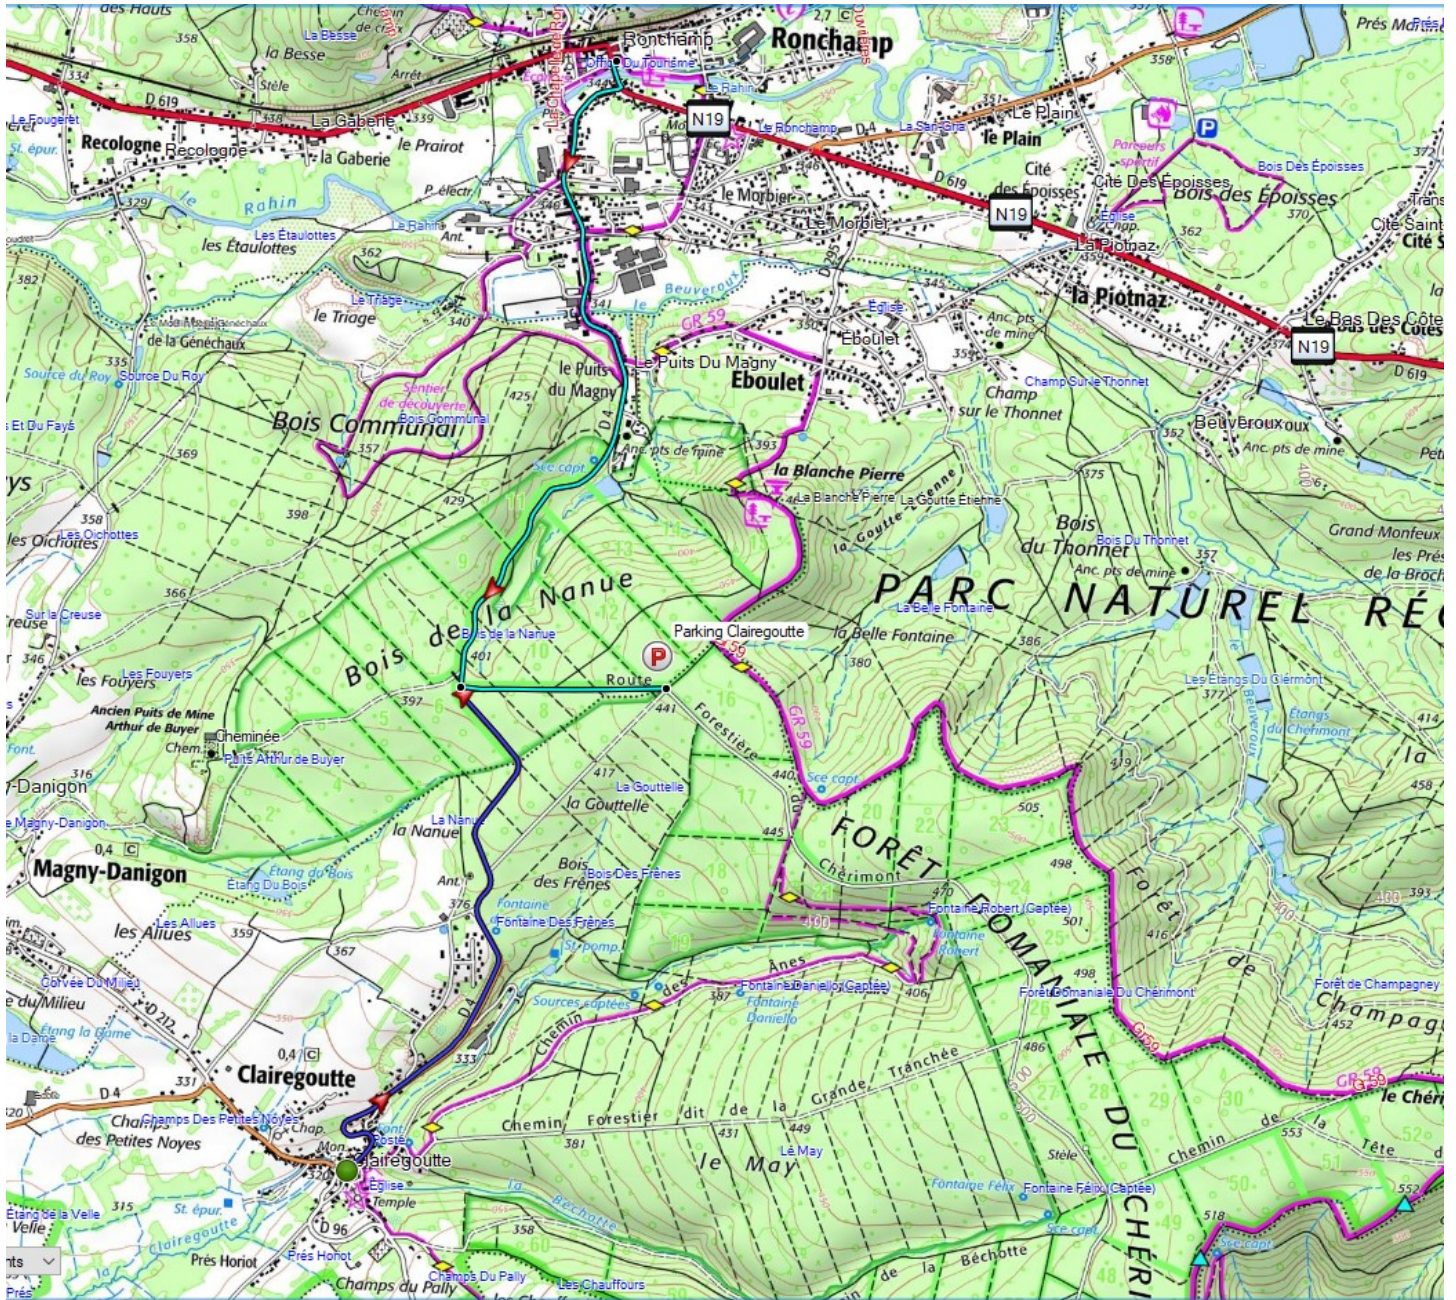

Accès parking Départ CLAIREGOUTTE La blanche Pierre

- **Depuis Clairegoutte,**
 - Prendre la direction de Ronchamp
 - Après 2,2 km depuis le centre du village après un replat.
 - Touer à droite dans la route forestière du Chérimont
- **Depuis Ronchamp**
 - Prendre la direction de Clairegoutte
 - A la fin de la montée, Touer à gauche dans la route forestière du Chérimont