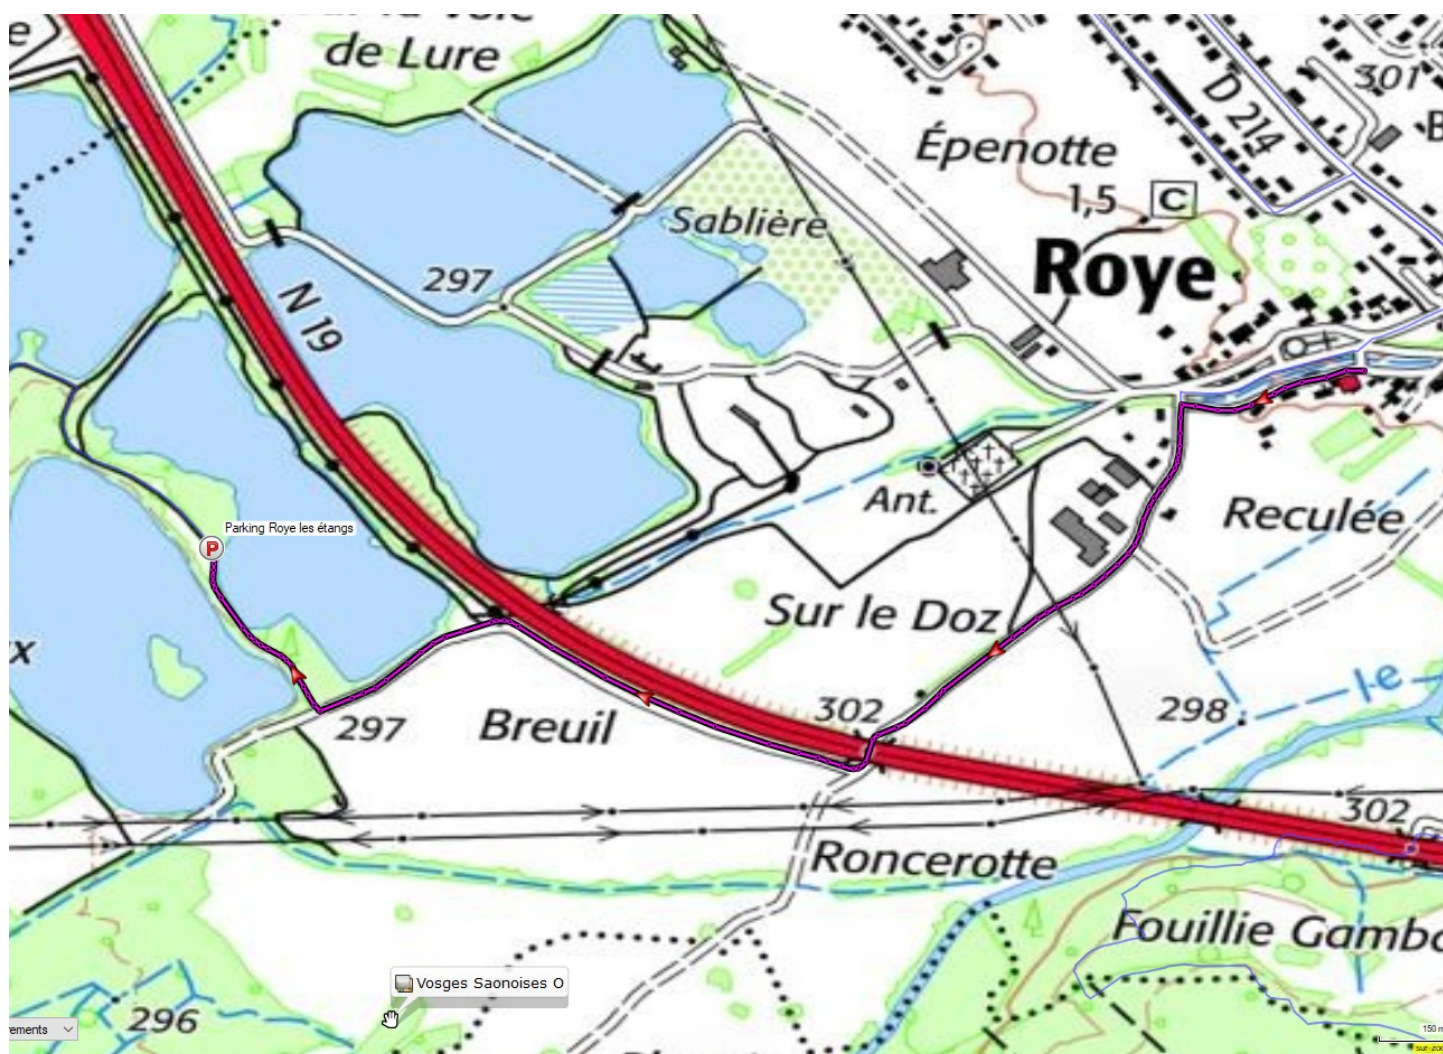

Marche Nordique

BungyPump

Marche Nordique Santé

Novembre 2023

Vendredi	3-nov	17h30	Lure - Base de loisirs de la saline Bungy Pump
Samedi	4-nov	10h00	<u>PAS DE SEANCE CONGES</u>
Mercredi	8-nov	10h00	Lure - Base de loisirs de la saline Marche Nordique Santé et/ou Bungy Pump Santé
Vendredi	10-nov	17h30	Lure - Base de loisirs de la saline Marche nordique
Samedi	11-nov	10h00	Frotey les Lure - Parking terrain de cross
Mercredi	15-nov	10h00	Lure - Base de loisirs de la saline Marche Nordique Santé et/ou Bungy Pump Santé
Jeudi	16-nov	17h30	Lure - Base de loisirs de la saline Marche nordique
Samedi	18-nov	10h00	Athesans - Centre village Marche nordique 2€ l'inscription au profit du Telethon

Mercredi	22-nov	10h00	Lure - Base de loisirs de la saline Marche Nordique Santé et/ou Bungy Pump Santé
Jeudi	23-nov	17h30	Lure - Base de loisirs de la saline Marche nordique
Samedi	25-nov	10h00	Le Mont de St Germain - Etang du Mt Reveaux Séance Bungy Pump
Mercredi	29-nov	10h00	Lure - Base de loisirs de la saline Marche Nordique Santé et/ou Bungy Pump Santé
Vendredi	1-déc	17h30	Lure - Base de loisirs de la saline Bungy Pump
Samedi	2-déc	10h00	Roye - Parking -les étangs (Voir plan d'accès ci-dessous)
Mercredi	6-déc	10h00	Lure - Base de loisirs de la saline Marche Nordique Santé et/ou Bungy Pump Santé
Vendredi	8-déc	17h30	Lure - Base de loisirs de la saline Marche nordique
Samedi	9-déc	10h00	Lure - Base de loisirs de la saline Marche nordique

Les animateurs : Christelle - 06 33 25 38 97

Catherine - 06 85 36 43 26

Corinne - 07 89 62 18 77

Christian - 03 84 62 88 73

Accès parking Départ ROYE- Les étangs

- Depuis la mairie de Roye , continuer tout droit et prendre la première route à gauche .
- Passer sous le pont sous la 2*2 voies Lure – héricourt
- Tourner à droite juste après le pont et continuer jusqu'aux étangs