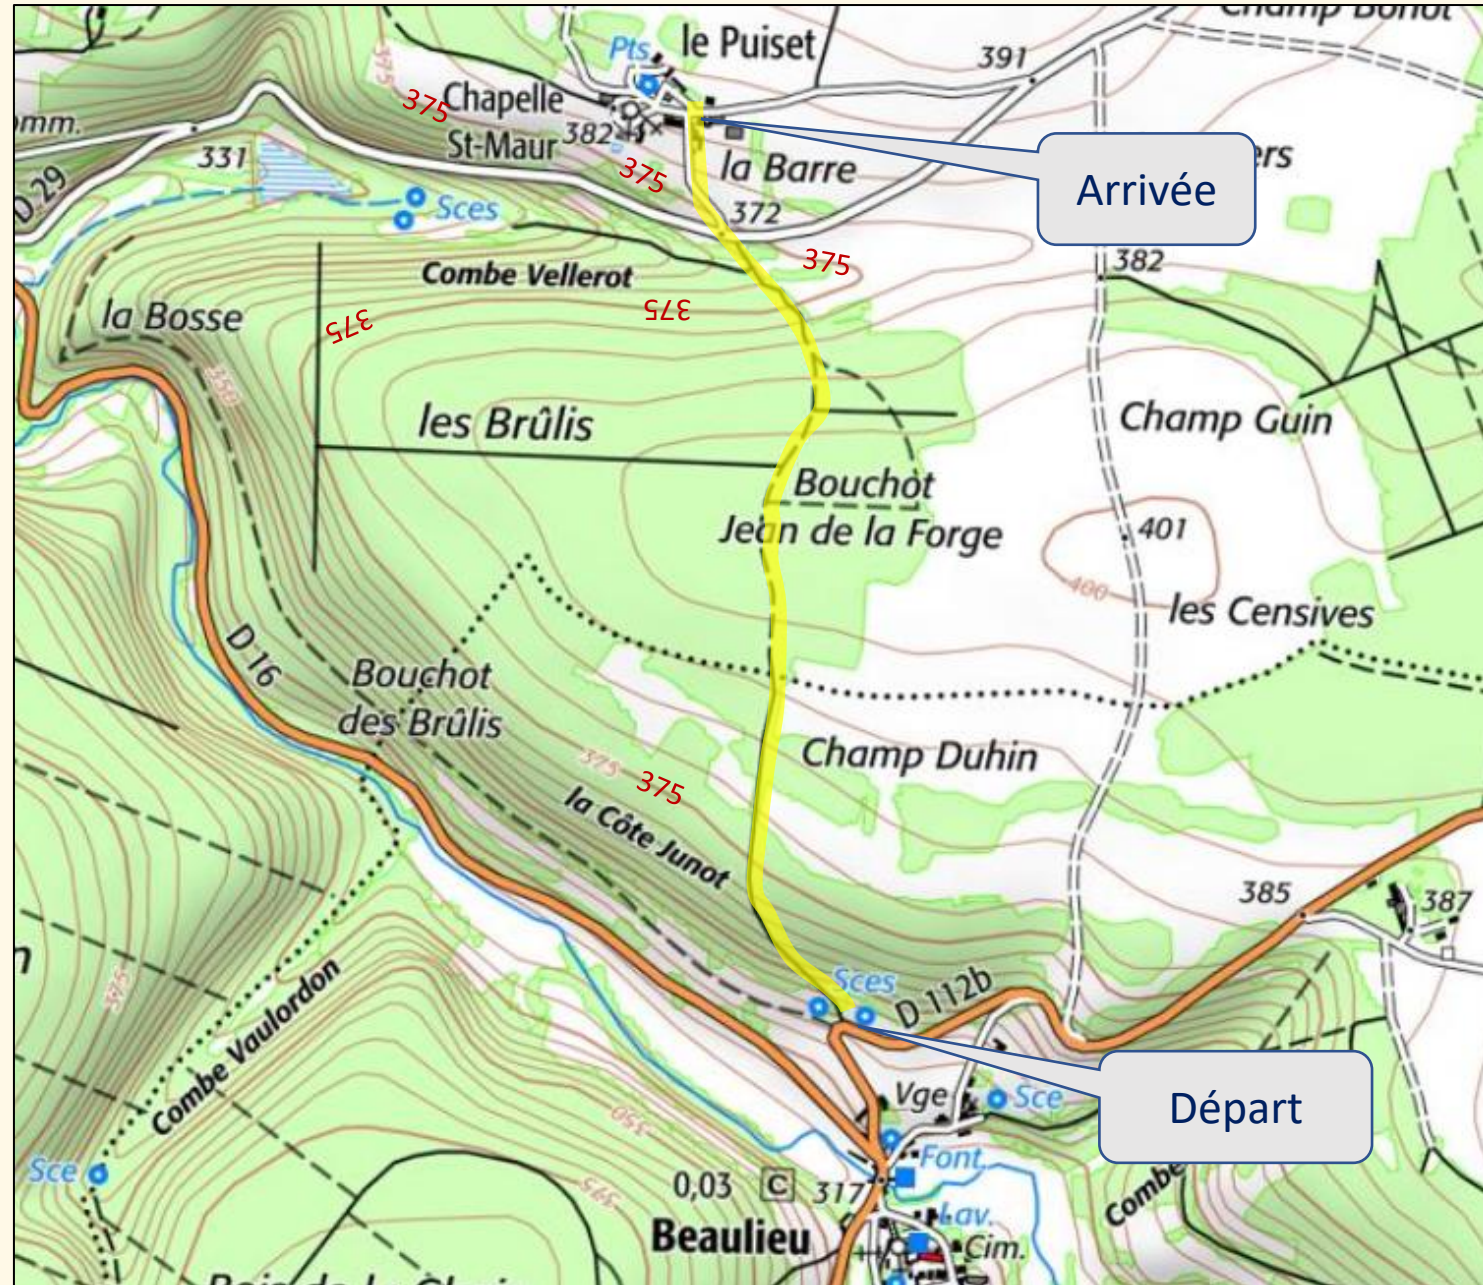

Vous partez de **Beaulieu** et voulez rejoindre **le Puiset** par le sentier dessiné **en jaune**

Quel est le **dénivelé cumulé positif** de ce sentier ?

Quel est le **dénivelé cumulé négatif** de ce sentier ?

Concernant cette portion de sentier dessinée **en jaune**, empruntée du sud vers le nord ...

Quel est le **dénivelé cumulé positif** de ce sentier ?

Quel est le **dénivelé cumulé négatif** de ce sentier ?

Concernant cette portion de sentier dessinée **en jaune**, empruntée du nord vers le sud ...

Quel est le **dénivelé cumulé positif** de ce sentier ?

Quel est le **dénivelé cumulé négatif** de ce sentier ?